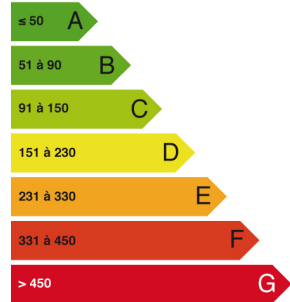

### Logement

113  
kWh<sub>EP</sub>/m<sup>2</sup>.an

21  
kg<sub>eq</sub>CO<sub>2</sub>/m<sup>2</sup>.an