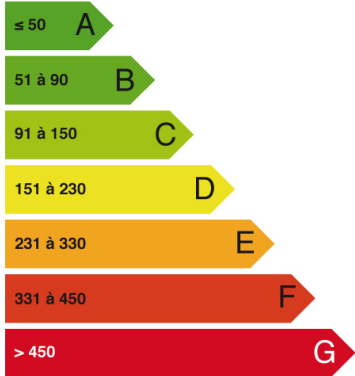

MANOIR GASCON SUR 4 HECTARES DE TERRAIN

850 000 €

Frais d'Agence Inclue (5%)

Ref: bliss- 248

email: karen@blissimmo.com

Mobile: 06 16 85 86 13

6 Chambres | 10 Pièces | Surface 513 m² | Terrain 44 062 m²

Logement économe

Logement

163
kWh_{EP}/m².an

Logement énergivore

Faible émission de GES

Logement

49
kg_{éq}CO₂/m².an

Informations Supplémentaires

Piscine 12 x 6 m