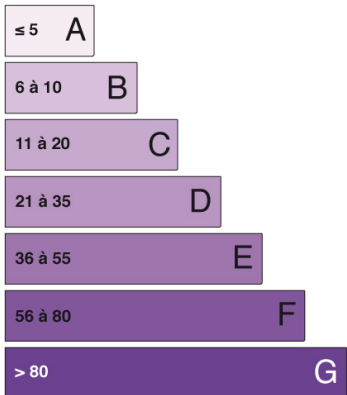

MANOIR GASCON SUR 4 HECTARES DE TERRAIN

850 000 €

Frais d'Agence Inclue (5%)

Ref: bliss- 248

email: karen@blissimmo.com

Mobile: 06 16 85 86 13

6 Chambres | 10 Pièces | Surface 513 m² | Terrain 44 062 m²

Logement économe

Logement

163
kWh_{EP}/m².an

Logement énergivore

Faible émission de GES

Logement

49
kg_{éq}CO₂/m².an

Informations Supplémentaires

Piscine 12 x 6 m