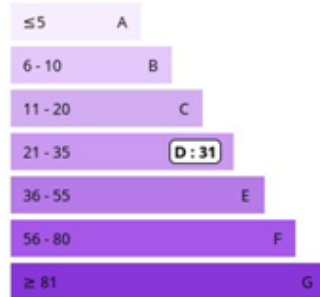

Consommations énergétiques

Logement économe

Logement énergivore (kWh EP/m² an)

Émission de gaz à effet de serre

Faible émission de GES

Forte émission de GES (kg eq/CO₂/m² an)

Distances :

Fourcès