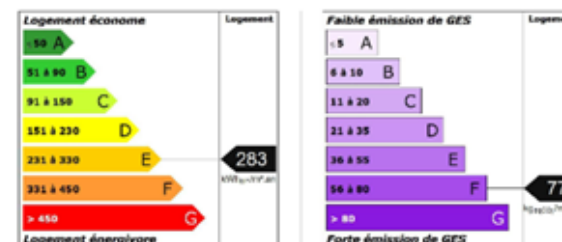

Distances :

Condom : 38km

Aéroport de Toulouse: 66 km

Gare la plus proche : Auch 37 km

Autres informations

Chauffage Fioul

Piscine