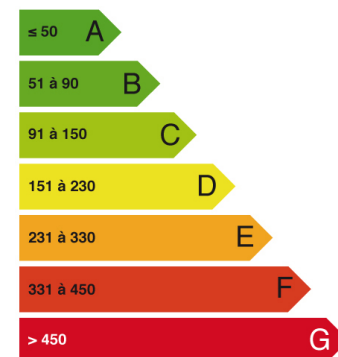

Maison ancienne avec jardin au cœur de Condom

162 750 €

Frais d'agence inclus (5%)

3 Chambres | 5 Pièces | Surf. Hab. 124 m² | Terrain 150 m²

Ref: Bliss – 366

email: karen@blissimmo.com

Mobile: 06 16 85 86 13

Autre informations

Chauffage: Gaz & Bois

Distances :

Condom :

Aéroport de Toulouse : 1 h 30 min

Gare la plus proche : 40 min

159
kWh_{EP}/m².an

34
kgEqCO₂/m².an