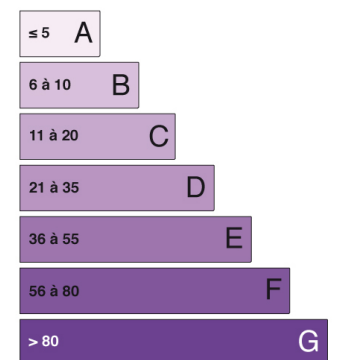

Maison ancienne avec jardin au cœur de Condom

162 750 €

Frais d'agence inclus (5%)

3 Chambres | 5 Pièces | Surf. Hab. 124 m² | Terrain 150 m²

Ref: Bliss – 366

email: karen@blissimmo.com

Mobile: 06 16 85 86 13

Autre informations

Chauffage: Gaz & Bois

Distances :

Condom :

Aéroport de Toulouse : 1 h 30 min

Gare la plus proche : 40 min

159
kWh_{EP}/m².an

34
kgEqCO₂/m².an