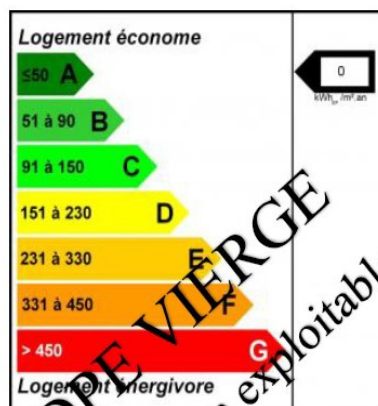

Deux maisons en pierre avec piscine

795 000 €

Frais d'agence inclus (5%)

6 Chambres | 16 Pièces | Surf. Hab. 361 m² | Terrain 29 600 m²

Ref: Bliss– 361

email: karen@blissimmo.com

Mobile: 06 16 85 86 13

Autre informations :

Chauffage: Electrique

Distances :

Nerac : 15 min

Aéroport de Toulouse : 1 h 30 min

Gare la plus proche : 40 min

DPE VIERGE
Informations non exploitables