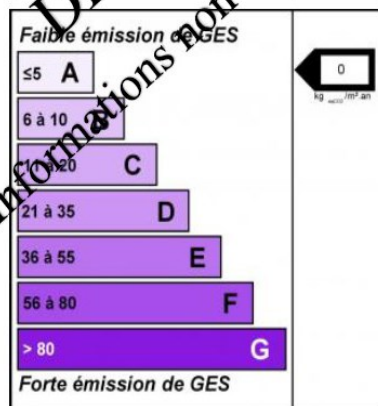

Deux maisons en pierre avec piscine

795 000 €

Frais d'agence inclus (5%)

6 Chambres | 16 Pièces | Surf. Hab. 361 m² | Terrain 29 600 m²

Ref: Bliss– 361

email: karen@blissimmo.com

Mobile: 06 16 85 86 13

Autre informations :

Chauffage: Electrique

Distances :

Nerac : 15 min

Aéroport de Toulouse : 1 h 30 min

Gare la plus proche : 40 min

DPE VIERGE
Informations non exploitables