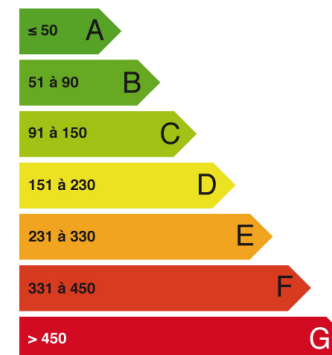

Maison de 3-4 chambres au cœur de Lectoure

472 500 €

Frais d'agence inclus (5%)

4 Chambres | 8 Pièces | Surf. Hab. 220 m² | Terrain 435 m²

Ref: Bliss- 347

email: karen@blissimmo.com

Mobile: 06 16 85 86 13

Autre informations :

Chauffage: Gaz

Distances :

Lectoure :

Aéroport Toulouse : 1 h 20 min

Gare la plus proche : 45 min

vierge
kWh_{EP}/m².an

vierge
kgéqCO₂/m².an