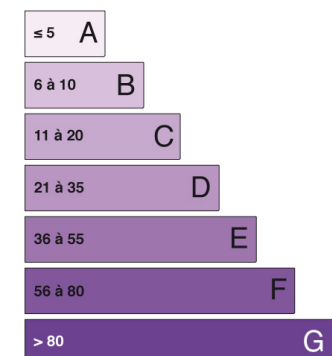

Maison de 3-4 chambres au cœur de Lectoure

472 500 €

Frais d'agence inclus (5%)

4 Chambres | 8 Pièces | Surf. Hab. 220 m² | Terrain 435 m²

Ref: Bliss- 347

email: karen@blissimmo.com

Mobile: 06 16 85 86 13

Autre informations :

Chauffage: Gaz

Distances :

Lectoure :

Aéroport Toulouse : 1 h 20 min

Gare la plus proche : 45 min

vierge
kWh_{EP}/m².an

vierge
kgéqCO₂/m².an