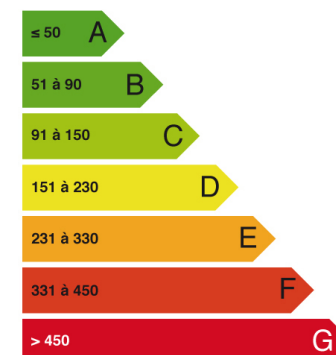

Autre informations

Chauffage: Fioul

Piscine

Distances :

Hagetmau : 13 min

Aéroport de Pau: 55 min

Gare la plus proche : 35 min

120
kWh_{EP}/m².a