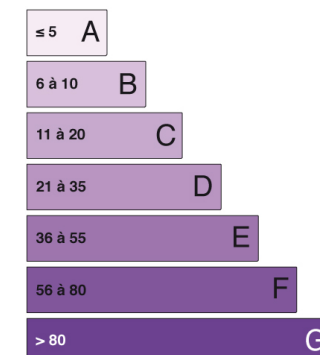

### Distances :

Lectoure : 20 min

Aéroport Toulouse : 1 h 20 min

Gare la plus proche : 35 min

**viège**  
kWh<sub>EP</sub>/m<sup>2</sup>.an

**viège**  
kg<sub>eq</sub>CO<sub>2</sub>/m<sup>2</sup>.an