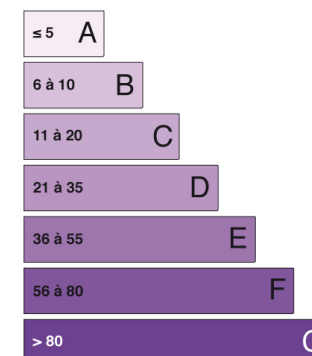

### Distances :

Miradoux

Toulouse Airport: 1 h 10 mins

Closest Train Station : 35 mins

212  
kWh<sub>EP</sub>/m<sup>2</sup>.an

8  
kgCO<sub>2</sub>/m<sup>2</sup>.an