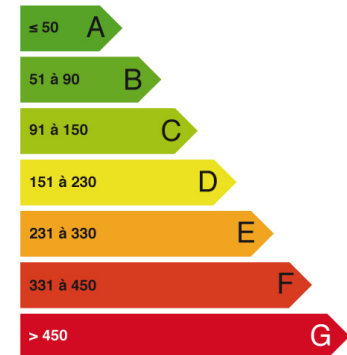

Autre informations :

Chauffage:

Electrique & Fioul & Gaz

Distances :

St-Clar : 8 min

Aéroport Toulouse: 1 h 5 min

Gare la plus proche : 45 min

vierge
kWh_{EP}/m².an

vierge
kgCO₂/m².an