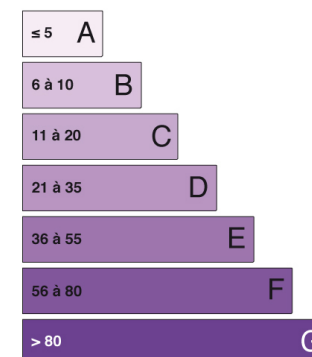

Maison de caractère avec vue Entre St-Clar & Lectoure

250 000 €

Frais d'agence inclus (5%)

3 Chambres | 6 Pièces | Surf. Hab. 202 m² | Terrain 9 903 m²

Ref: Bliss- 306

email: karen@blissimmo.com

Mobile: 06 16 85 86 13

Autre informations

Chauffage: Gaz

Distances :

Lectoure: 15 min

Aéroport de Toulouse: 1 h 10 min

Gare la plus proche : 40 min

102
kWh_{EP}/m².an

13
kg_{eq}CO₂/m².an