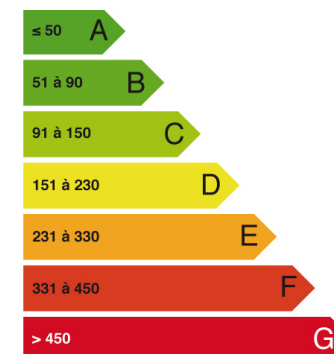

Maison de caractère avec vue Entre St-Clar & Lectoure

250 000 €

Frais d'agence inclus (5%)

3 Chambres | 6 Pièces | Surf. Hab. 202 m² | Terrain 9 903 m²

Ref: Bliss- 306

email: karen@blissimmo.com

Mobile: 06 16 85 86 13

Autre informations

Chauffage: Gaz

Distances :

Lectoure: 15 min

Aéroport de Toulouse: 1 h 10 min

Gare la plus proche : 40 min

102
kWh_{EP}/m².an

13
kg_{eq}CO₂/m².an