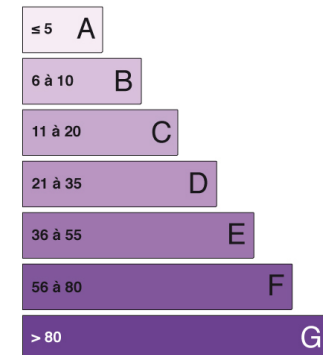

### Distances :

Lectoure 15 mins

Toulouse Airport: 1 h 10 mins

Closest Train Station : 40 mins

102  
kWh<sub>EP</sub>/m<sup>2</sup>.an

13  
kg<sub>eq</sub>CO<sub>2</sub>/m<sup>2</sup>.an