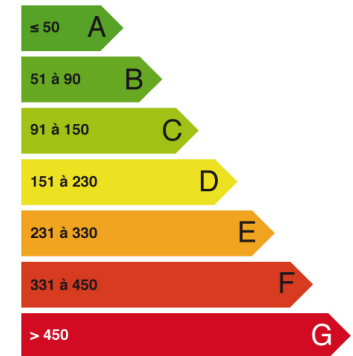

Maison en pierre dans un hameau calme Proche de Lectoure

388 500 €

Frais d'agence inclus (5%)

4 Chambres | 5 Pièces | Surf. Hab. 235 m² | Terrain 5 400 m²

Autre informations :

Chauffage: Fioul

Piscine

Distances :

Lectoure : 12 min

Aéroport Toulouse : 1 h 20 min

Gare la plus proche : 35 min

Ref: Bliss- 294

email: karen@blissimmo.com

Mobile: 06 16 85 86 13

81

kWh_{EP}/m².an