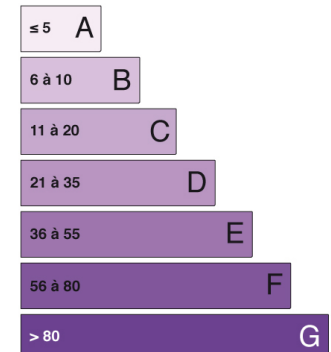

Maison en pierre dans un hameau calme Proche de Lectoure

388 500 €

Frais d'agence inclus (5%)

4 Chambres | 5 Pièces | Surf. Hab. 235 m² | Terrain 5 400 m²

Autre informations :

Chauffage: Fioul

Piscine

Distances :

Lectoure : 12 min

Aéroport Toulouse : 1 h 20 min

Gare la plus proche : 35 min

Ref: Bliss- 294

email: karen@blissimmo.com

Mobile: 06 16 85 86 13

81

kWh_{EP}/m².an