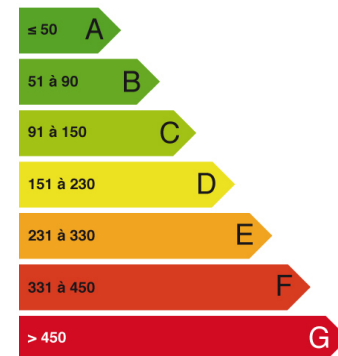

Ancienne Tour de Guet & Vue à Lectoure

327 000 €

Frais d'agence inclus (5%)

4 Chambres | 7 Pièces | Surf. Hab. 290 m² | Terrain 425 m²

Ref: Bliss- 293

email: karen@blissimmo.com

Mobile: 06 16 85 86 13

Autre informations :

Chauffage: Gaz

Distances :

Lecture :

Aéroport Toulouse : 1 h 15 min

Gare la plus proche : 40 min

82
kWh_{EP}/m².an

19
kgEqCO₂/m².an