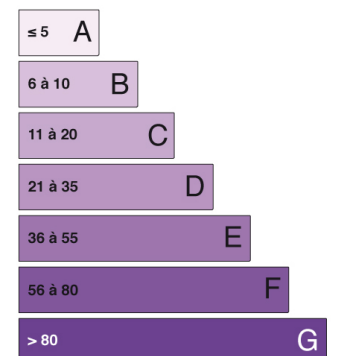

Ancienne Tour de Guet & Vue à Lectoure

327 000 €

Frais d'agence inclus (5%)

4 Chambres | 7 Pièces | Surf. Hab. 290 m² | Terrain 425 m²

Ref: Bliss- 293

email: karen@blissimmo.com

Mobile: 06 16 85 86 13

Autre informations :

Chauffage: Gaz

Distances :

Lecture :

Aéroport Toulouse : 1 h 15 min

Gare la plus proche : 40 min

82
kWh_{EP}/m².an

19
kgEqCO₂/m².an