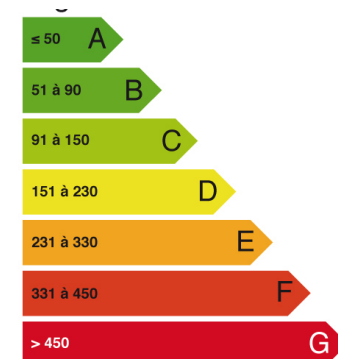

Autre informations :

Chauffage: Gaz

Distances :

Fources :

Aéroport Toulouse : 1 h 45 min

Gare la plus proche : 50 min

113
kWh_{EP}/m².an

31
kg_{Eq}CO₂/m².an