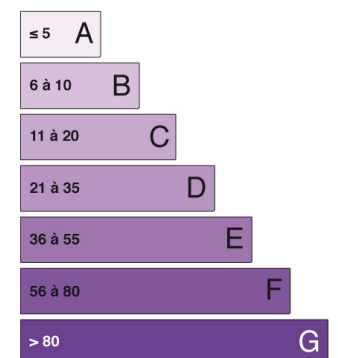

Autre informations :

Chauffage: Gaz

Distances :

Fources :

Aéroport Toulouse : 1 h 45 min

Gare la plus proche : 50 min

113
kWh_{EP}/m².an

31
kg_{Eq}CO₂/m².an