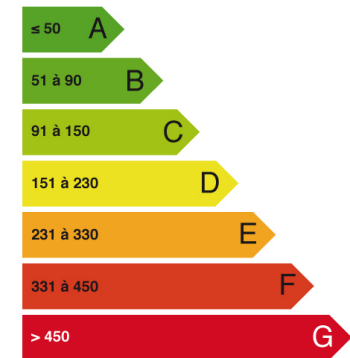

132

kWh_{EP}/m².an