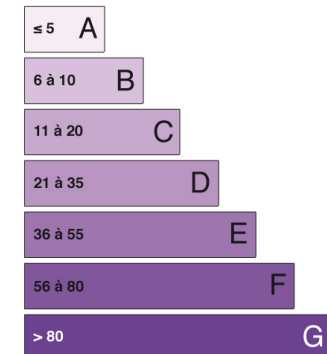

Spacieuse maison de caractère Dans le centre de Lectoure

441 000 €

Frais d'agence inclus (5%)

4 Chambres | 7 Pièces | Surf. Hab. 234 m² | Terrain 50 m²

Autre informations :

Chauffage: Electrique & Bois

Distances :

Lecture :

Aéroport Toulouse : 1 h 20 min

Gare la plus proche : 40 min

Ref: Bliss- 286

email: karen@blissimmo.com

Mobile: 06 16 85 86 13

132

kWh_{EP}/m².an