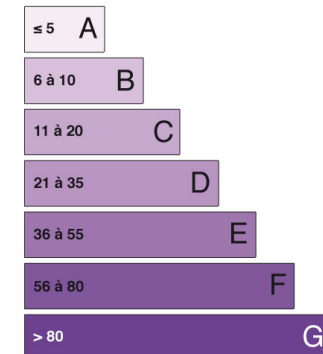

### Distances :

Lectoure: 1 h 20 mins

Toulouse Airport : 1 h 20 mins

Closest Train Station : 40 min

132  
kWh<sub>EP</sub>/m<sup>2</sup>.an

3  
kg<sub>Eq</sub>CO<sub>2</sub>/m<sup>2</sup>.an