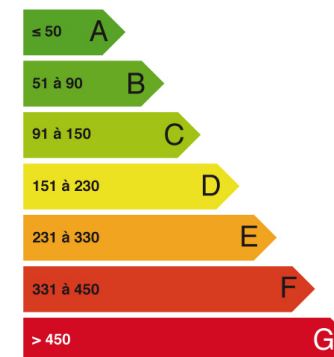

Autre informations :

Chauffage: Bois

Distances :

St-Clar : 8 min

Aéroport Toulouse: 1 h 5 min

Gare la plus proche : 45 min

vierge
kWh_{EP}/m².an

vierge
kgCO₂/m².an