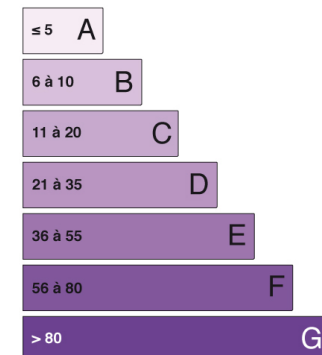

Autre informations :

Chauffage: Fioul

Piscine

Distances :

Lectoure : 10 min

Aéroport Toulouse : 1 h 15 min

Gare la plus proche : 35 min

146
kWh_{EP}/m².an