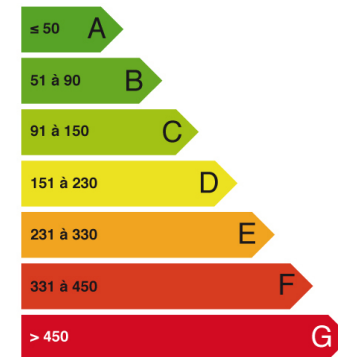

Autre informations :

Chauffage: Fioul

Piscine

Distances :

Lectoure : 10 min

Aéroport Toulouse : 1 h 15 min

Gare la plus proche : 35 min

146
kWh_{EP}/m².an