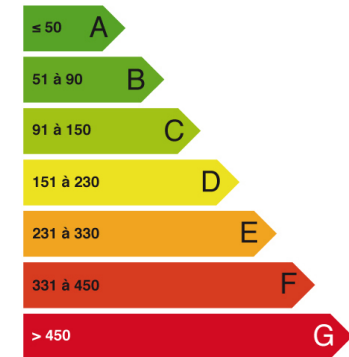

vierge
kWh_{EP}/m².an