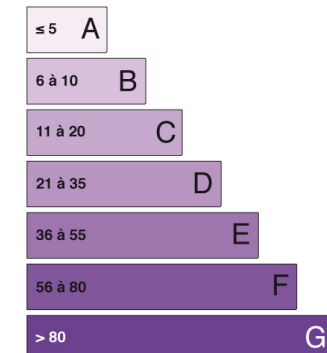

Maison de ville spacieuse dans le centre de Lectoure

420 000 €

Frais d'agence inclus (5%)

4 Chambres | 8 Pièces | Surf. Hab. 320 m² | Terrain 57 m²

Autre informations :

Chauffage: Fioul

Distances :

Lectoure :

Aéroport Toulouse : 1 h 20 min

Gare la plus proche : 40 min

Ref: Bliss- 244

email: karen@blissimmo.com

Mobile: 06 16 85 86 13

vierge
kWh_{EP}/m².an

vierge
kgCO₂/m².an