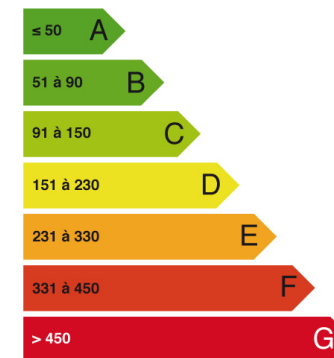

vierge
kWh_{EP}/m².an