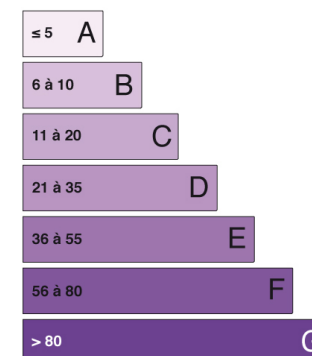

### Distances :

Montréal du Gers:

Aéroport de Toulouse: 1 h 40 min

Gare la plus proche : 50 min

vierge  
kWh<sub>EP</sub>/m<sup>2</sup>.an

vierge  
kg<sub>eq</sub>CO<sub>2</sub>/m<sup>2</sup>.an