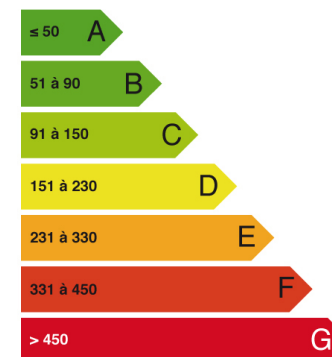

292
kWh_{EP}/m².an

27
kg_{eq}CO₂/m².an