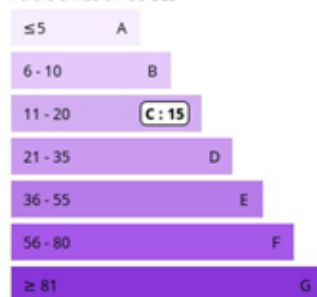

Consommations énergétiques

Logement économe

Logement énergivore (kWh EP/m² an)

Émission de gaz à effet de serre

Faible émission de GES

Forte émission de GES (kg éq/CO₂/m² an)

Distances :

Lectoure : 24 km