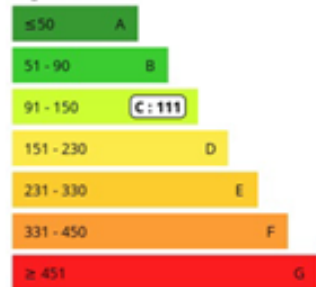

## Somptueuse Maison de ville avec parc

1 272 000 €

6 Chambres | 12 Pièces | Surface hab 1073 m<sup>2</sup> | Terrain 7000 m<sup>2</sup>

Ref: bliss- 203

email: karen@blissimmo.com

Mobile: 06 16 85 86 13

### Consommations énergétiques

Logement économe

Logement énergivore (kWh EP/m<sup>2</sup> an)

### Émission de gaz à effet de serre

Faible émission de GES

Forte émission de GES (kg éq/CO<sub>2</sub>/m<sup>2</sup> an)