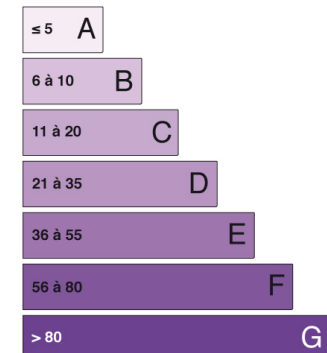

### Distances :

Saint Clar: 5 km

Aéroport de Toulouse: 79 km

Gare la plus proche : 34 km

vierge  
kWh<sub>EP</sub>/m<sup>2</sup>.an

vierge  
kgCO<sub>2</sub>/m<sup>2</sup>.an