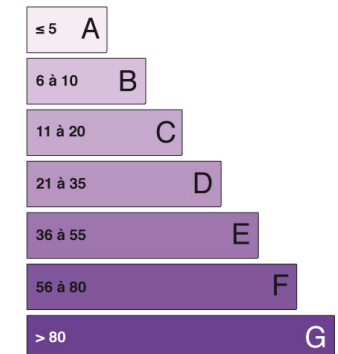

1

kgéqCO₂/m².an