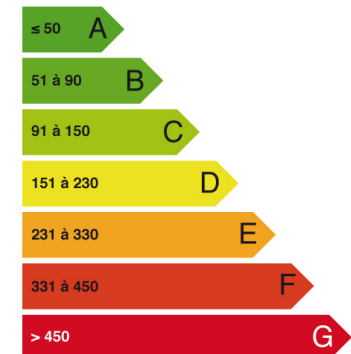

112

kWh_{EP}/m².an